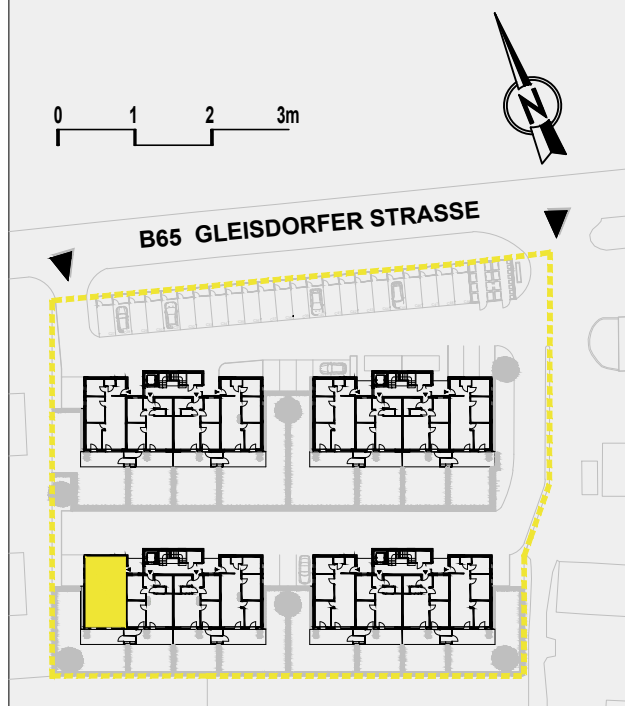

# Haus 182

## TOP 01 Erdgeschoss

Wohnfläche	67,70 m <sup>2</sup>
Abstellraum	2,08 m <sup>2</sup>
<b>Wohnnutzfläche</b>	<b>69,78 m<sup>2</sup></b>
Terrasse	17,14 m <sup>2</sup>
Eigengarten	89,02 m <sup>2</sup>
<b>Gesamt Nutzfläche</b>	<b>175,94 m<sup>2</sup></b>