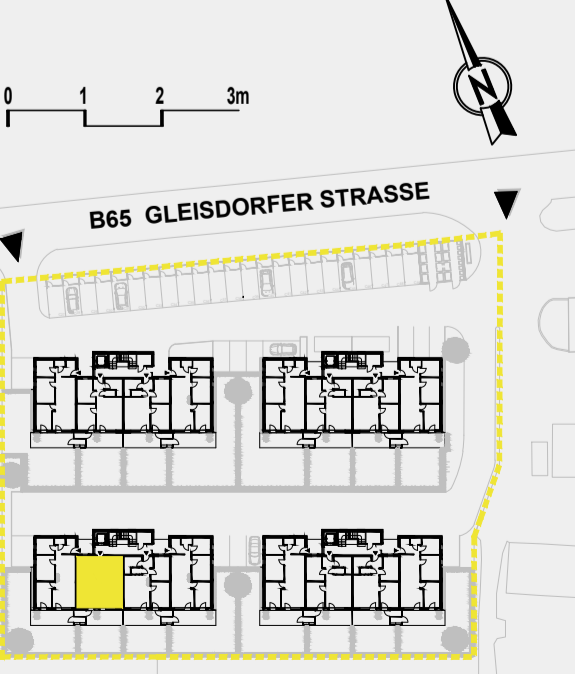

# Haus 182

## TOP 02 Erdgeschoss

Wohnfläche	57,68 m <sup>2</sup>
Abstellraum	2,12 m <sup>2</sup>
<b>Wohnnutzfläche</b>	<b>59,80 m<sup>2</sup></b>
Terrasse	14,89 m <sup>2</sup>
Eigengarten	33,33 m <sup>2</sup>
<b>Gesamt Nutzfläche</b>	<b>108,02 m<sup>2</sup></b>