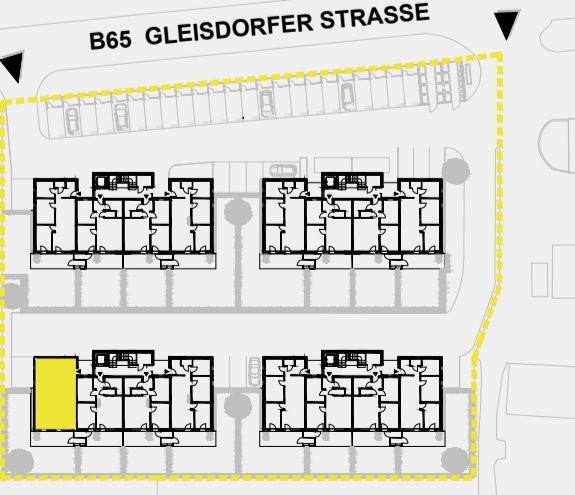

Haus 182

TOP 05 Obergeschoss

Wohnfläche	67,70 m ²
Abstellraum	2,12 m ²
Abstellraum	2,35 m ²
Wohnnutzfläche	72,17 m²
Balkon	15,50 m ²
Gesamt Nutzfläche	87,67 m²

OBERGESCHOSS