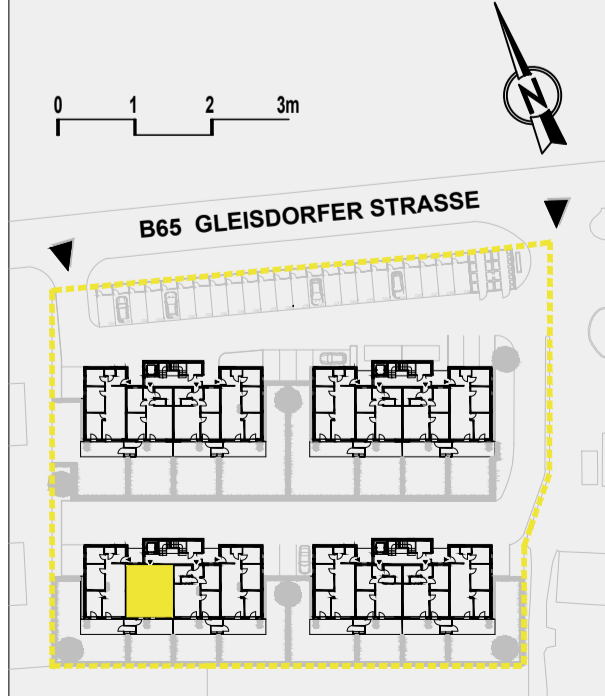

Haus 182

TOP 06 Obergeschoss

Wohnfläche	57,68 m ²
Abstellraum	2,12 m ²
Wohnnutzfläche	59,80 m²
Loggia	14,59 m ²
Gesamt Nutzfläche	74,39 m²

OBERGESCHOSS