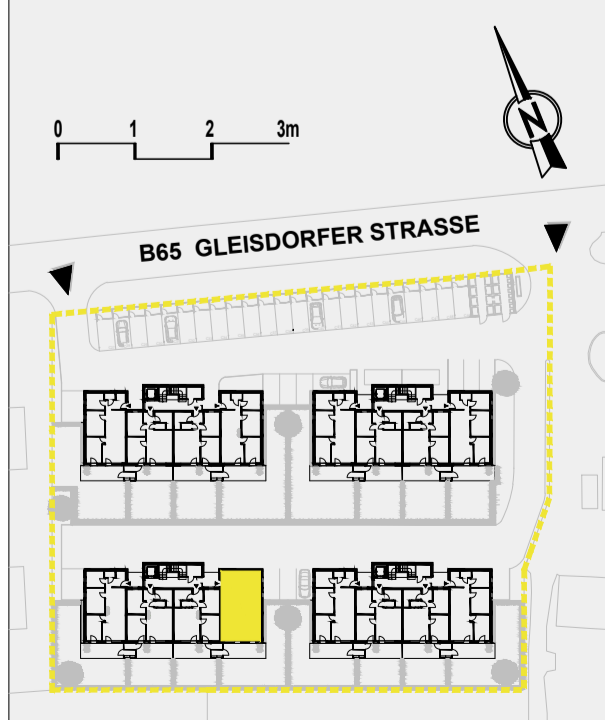

Haus 182

TOP 08 Obergeschoss

Wohnfläche	67,70 m ²
Abstellraum	2,12 m ²
Abstellraum	2,35 m ²
Wohnnutzfläche	72,17 m²
Balkon	15,50 m ²
Gesamt Nutzfläche	87,67 m²

OBERGESCHOSS