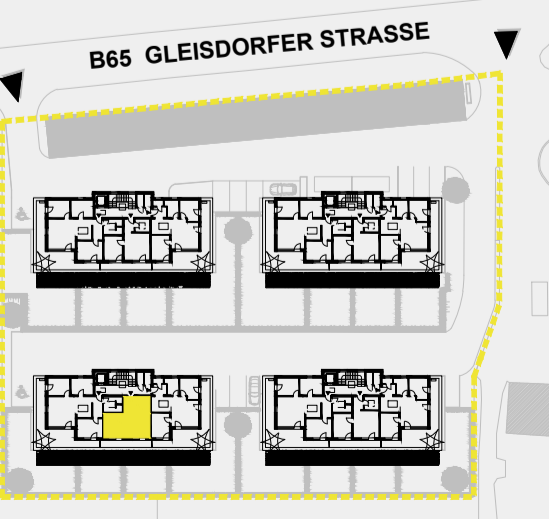

# Haus 182

## TOP 10 Penthausgeschoss

Wohnfläche 38,63 m<sup>2</sup>

Wohnnutzfläche 38,63 m<sup>2</sup>

Dachterrasse 9,50 m<sup>2</sup>

Gesamt Nutzfläche 48,13 m<sup>2</sup>

# PENTHAUSGESCHOSS