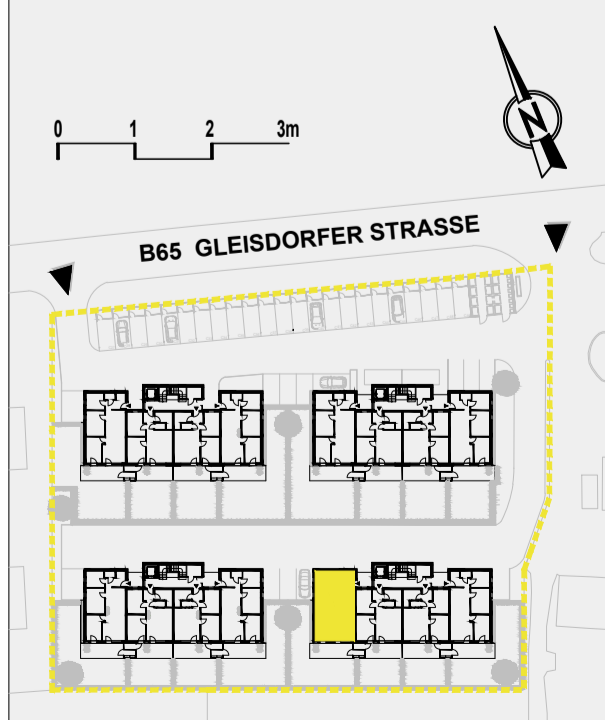

Haus 183

TOP 01 Erdgeschoss

Wohnfläche	67,70 m ²
Abstellraum	2,08 m ²
Wohnnutzfläche	69,78 m²
Terrasse	17,14 m ²
Eigengarten	82,69 m ²
Gesamt Nutzfläche	169,61 m²

ERDGESCHOSS