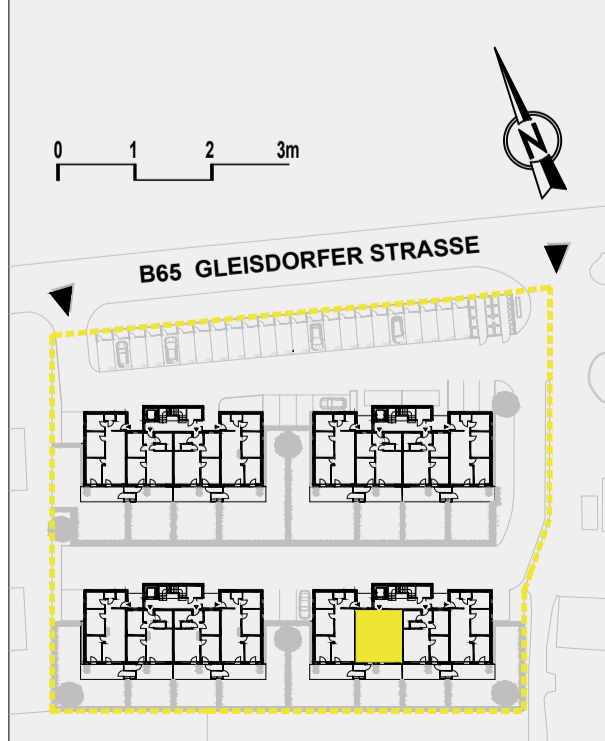

Haus 183

TOP 02 Erdgeschoss

| | |
|--------------------------|-----------------------------|
| Wohnfläche | 57,68 m ² |
| Abstellraum | 2,12 m ² |
| Wohnnutzfläche | 59,80 m² |
| Terrasse | 14,89 m ² |
| Eigengarten | 33,33 m ² |
| Gesamt Nutzfläche | 108,02 m² |

ERDGESCHOSS