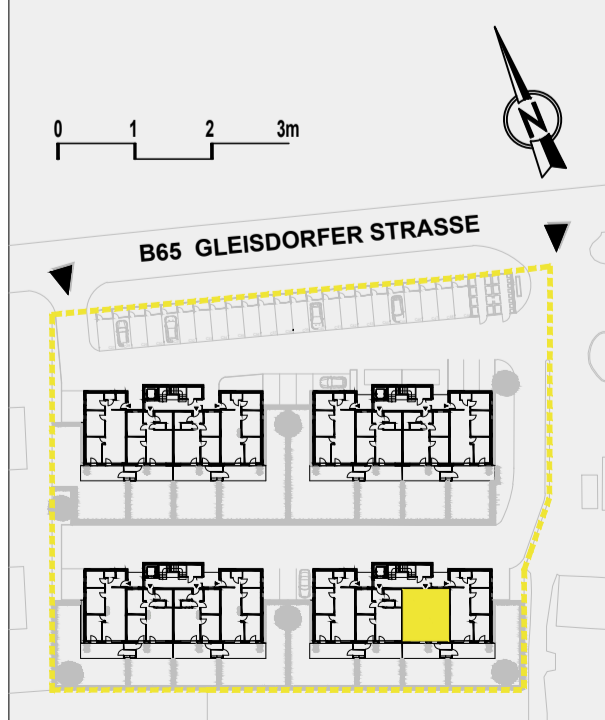

Haus 183

TOP 03 Erdgeschoss

Wohnfläche	57,68 m ²
Abstellraum	2,12 m ²
Wohnnutzfläche	59,80 m²
Terrasse	14,89 m ²
Eigengarten	33,33 m ²
Gesamt Nutzfläche	108,02 m²

ERDGESCHOSS