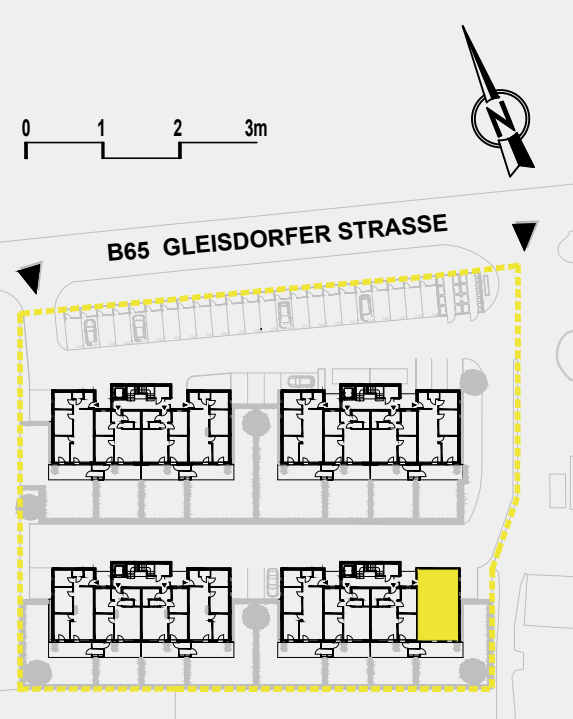

# Haus 183

## TOP 04 Erdgeschoss

Wohnfläche	67,70 m <sup>2</sup>
Abstellraum	2,08 m <sup>2</sup>
<b>Wohnnutzfläche</b>	<b>69,78 m<sup>2</sup></b>
Terrasse	17,14 m <sup>2</sup>
Eigengarten	89,02 m <sup>2</sup>
<b>Gesamt Nutzfläche</b>	<b>175,94 m<sup>2</sup></b>

# ERDGESCHOSS