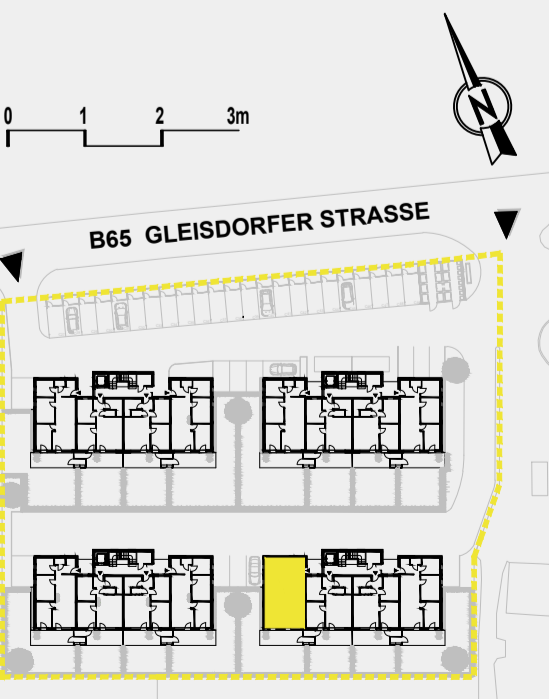

Haus 183

TOP 05 Obergeschoss

Wohnfläche	67,70 m ²
Abstellraum	2,12 m ²
Wohnnutzfläche	69,82 m²
Balkon	15,50 m ²
Gesamt Nutzfläche	85,32 m²

OBERGESCHOSS