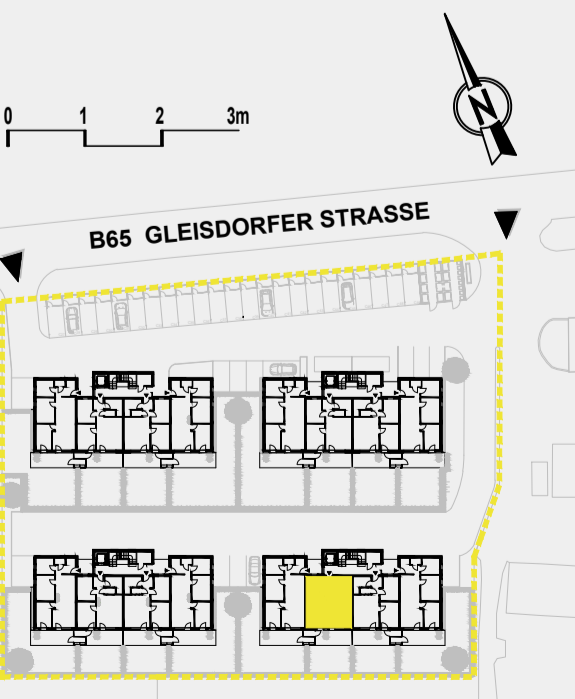

Haus 183

TOP 06 Obergeschoss

Wohnfläche	57,68 m ²
Abstellraum	2,12 m ²
Wohnnutzfläche	59,80 m²
Loggia	14,59 m ²
Gesamt Nutzfläche	74,39 m²

OBERGESSCHOSS