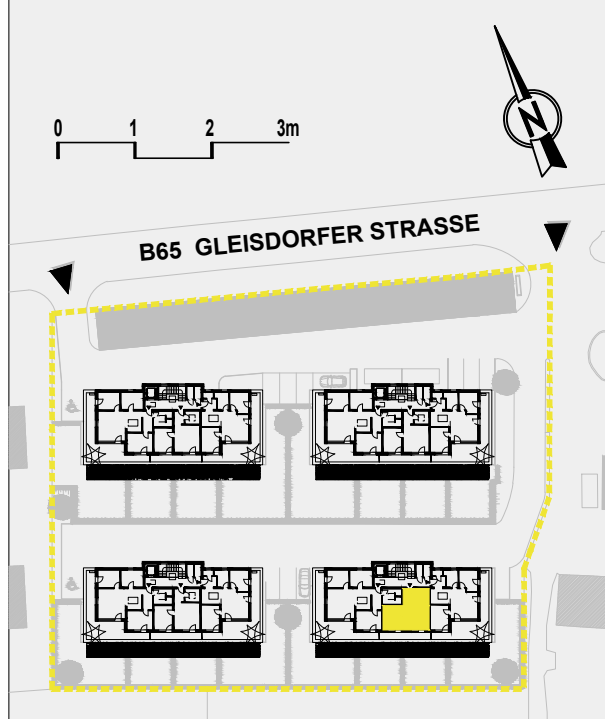

Haus 183

TOP 10 Penthausgeschoss

Wohnfläche	38,63 m ²
Wohnnutzfläche	38,63 m ²
Dachterrasse	9,50 m ²
Gesamt Nutzfläche	48,13 m²

PENTHAUSGESCHOSS