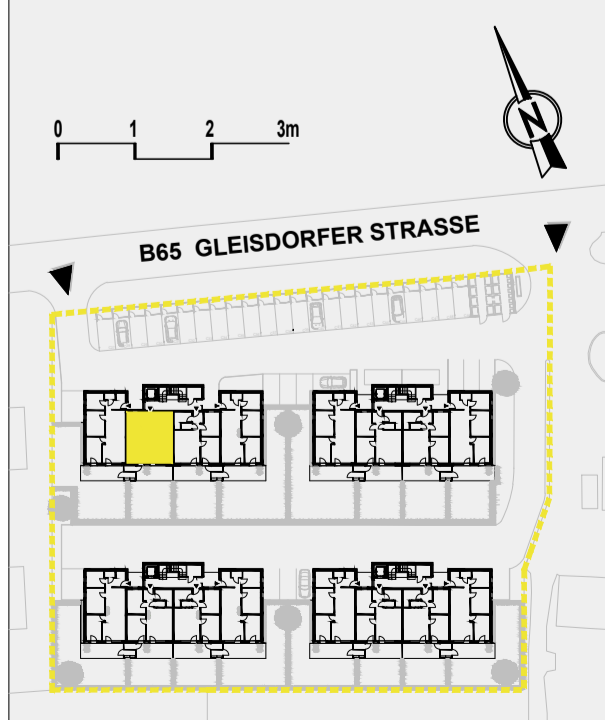

Haus 184

TOP 02 Erdgeschoss

Wohnfläche	57,68 m ²
Abstellraum	2,12 m ²
Wohnnutzfläche	59,80 m²
Terrasse	14,89 m ²
Eigengarten	44,22 m ²
Gesamt Nutzfläche	118,91 m²

ERDGESCHOSS