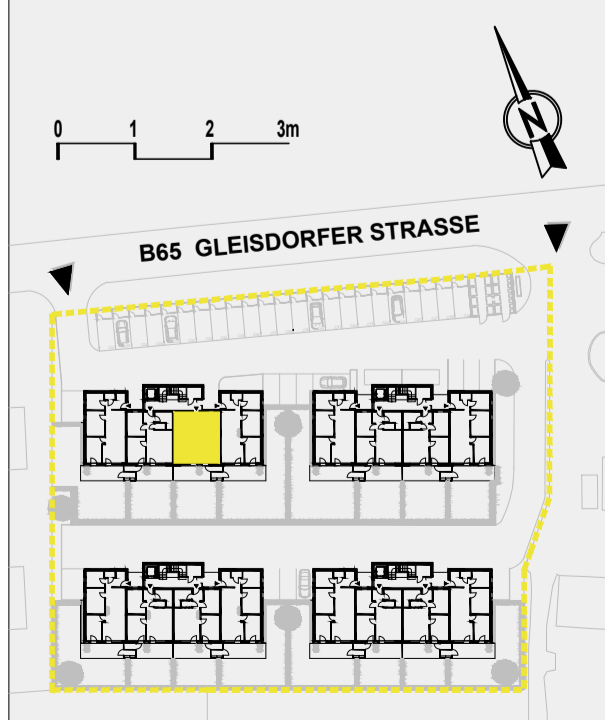

Haus 184

TOP 03 Erdgeschoss

Wohnfläche	57,68 m ²
Abstellraum	2,12 m ²
Wohnnutzfläche	59,80 m²
Terrasse	14,89 m ²
Eigengarten	44,22 m ²
Gesamt Nutzfläche	118,91 m²

ERDGESCHOSS