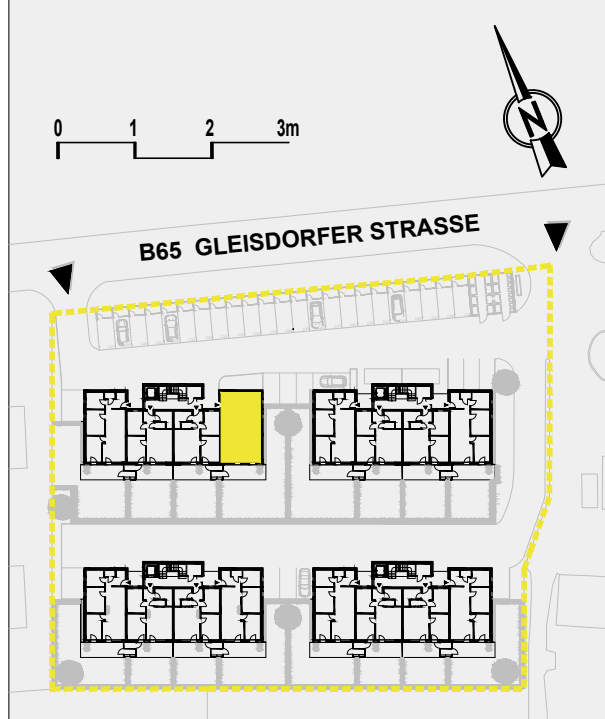

Haus 184

TOP 04 Erdgeschoss

Wohnfläche	67,70 m ²
Abstellraum	2,08 m ²
Wohnnutzfläche	69,78 m²
Terrasse	17,14 m ²
Eigengarten	110,53 m ²
Gesamt Nutzfläche	197,45 m²

ERDGESCHOSS