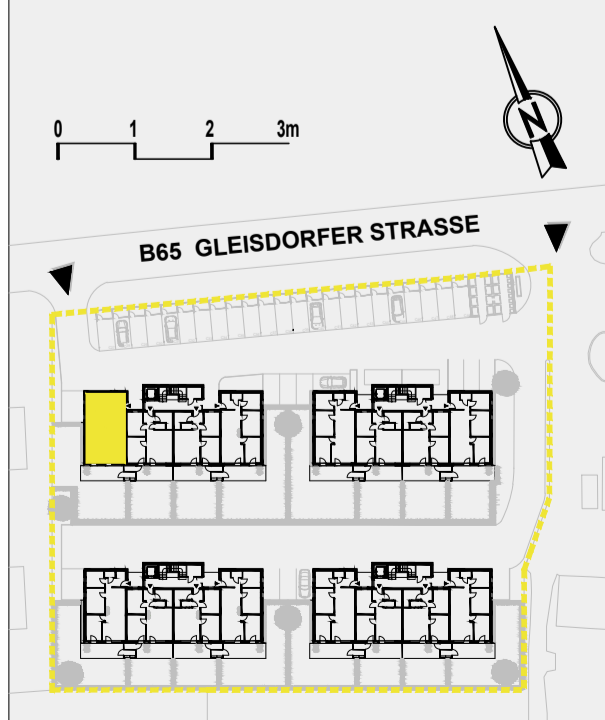

# Haus 184

## TOP 01 Erdgeschoss

Wohnfläche	67,70 m <sup>2</sup>
Abstellraum	2,08 m <sup>2</sup>
<b>Wohnnutzfläche</b>	<b>69,78 m<sup>2</sup></b>
Terrasse	17,14 m <sup>2</sup>
Eigengarten	99,09 m <sup>2</sup>
<b>Gesamt Nutzfläche</b>	<b>186,01 m<sup>2</sup></b>