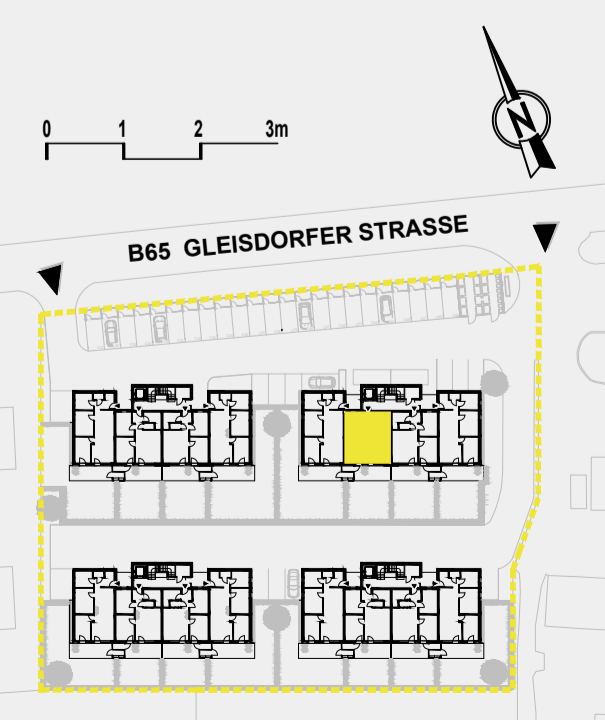

Haus 185

TOP 02 Erdgeschoss

Wohnfläche	57,68 m ²
Abstellraum	2,12 m ²
Wohnnutzfläche	59,80 m²
Terrasse	14,89 m ²
Eigengarten	44,22 m ²
Gesamt Nutzfläche	118,91 m²

ERDGESCHOSS