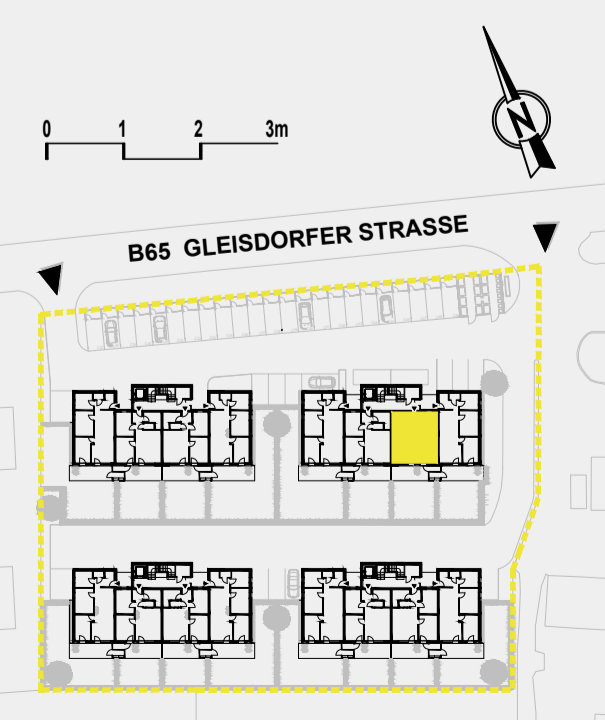

Haus 185

TOP 03 Erdgeschoss

Wohnfläche	57,68 m ²
Abstellraum	2,12 m ²
Wohnnutzfläche	59,80 m²
Terrasse	14,89 m ²
Eigengarten	44,22 m ²
Gesamt Nutzfläche	118,91 m²

ERDGESCHOSS