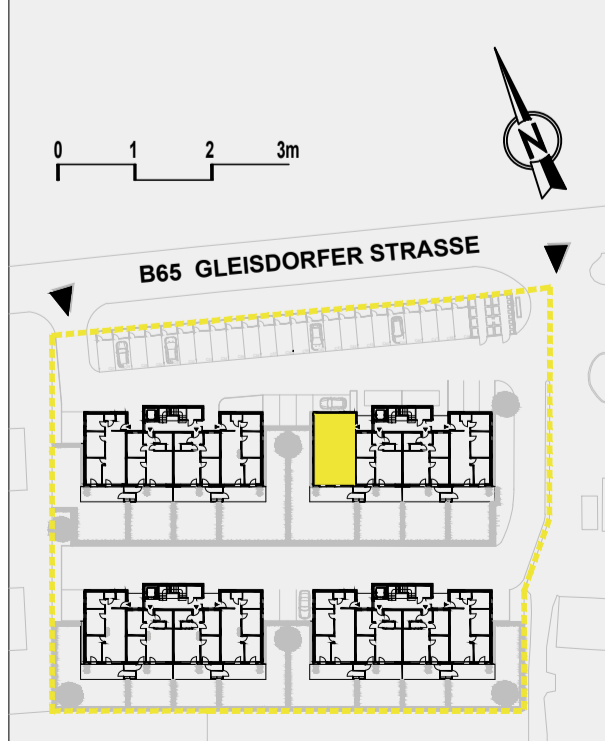

Haus 185

TOP 01 Erdgeschoss

Wohnfläche	67,70 m ²
Abstellraum	2,08 m ²
Wohnnutzfläche	69,78 m²
Terrasse	17,14 m ²
Eigengarten	110,53 m ²
Gesamt Nutzfläche	197,45 m²

ERDGESCHOSS