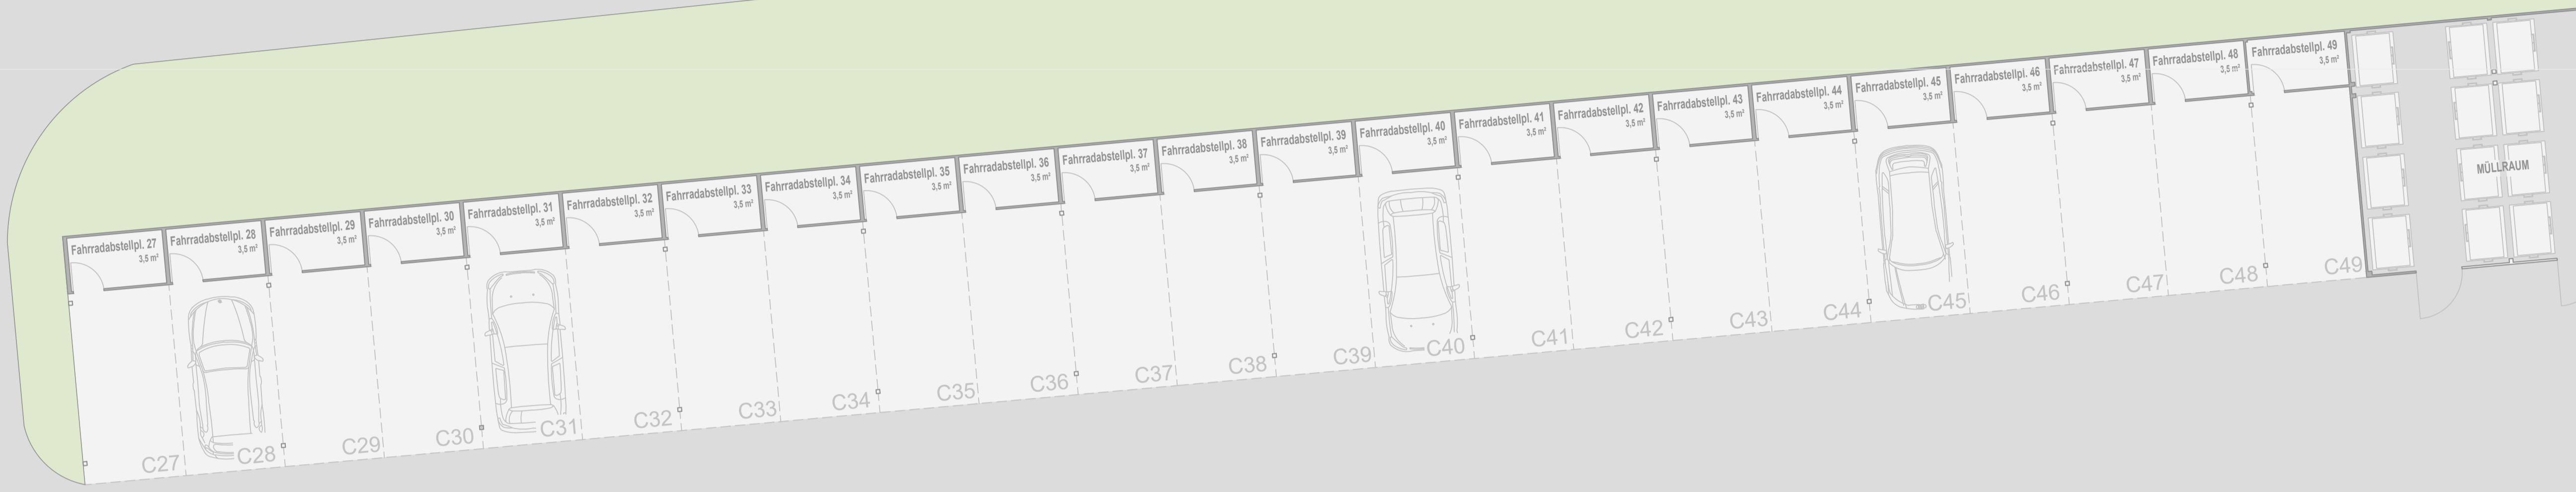

B65 GLEISDORFER STRASSE

OBERGESCHOSS

Haus 185

TOP 08 Obergeschoss

Wohnfläche	67,70 m ²
Abstellraum	2,12 m ²
Wohnnutzfläche	69,82 m²
Balkon	15,50 m ²
Gesamt Nutzfläche	85,32 m²