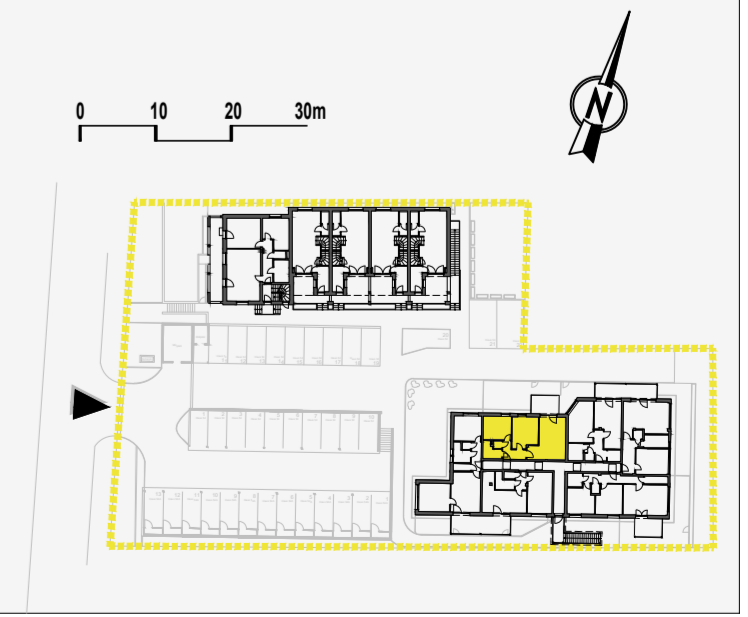

Stiftingtalstraße

Haus 54A
TOP 08
Obergeschoss

Wohnfläche	59,03 m ²
Abstellraum	2,08 m ²
Wohnnutzfläche	61,11 m²
Balkon	8,78 m ²
Gesamt Nutzfläche	69,89 m²

OBERGESCHOSS