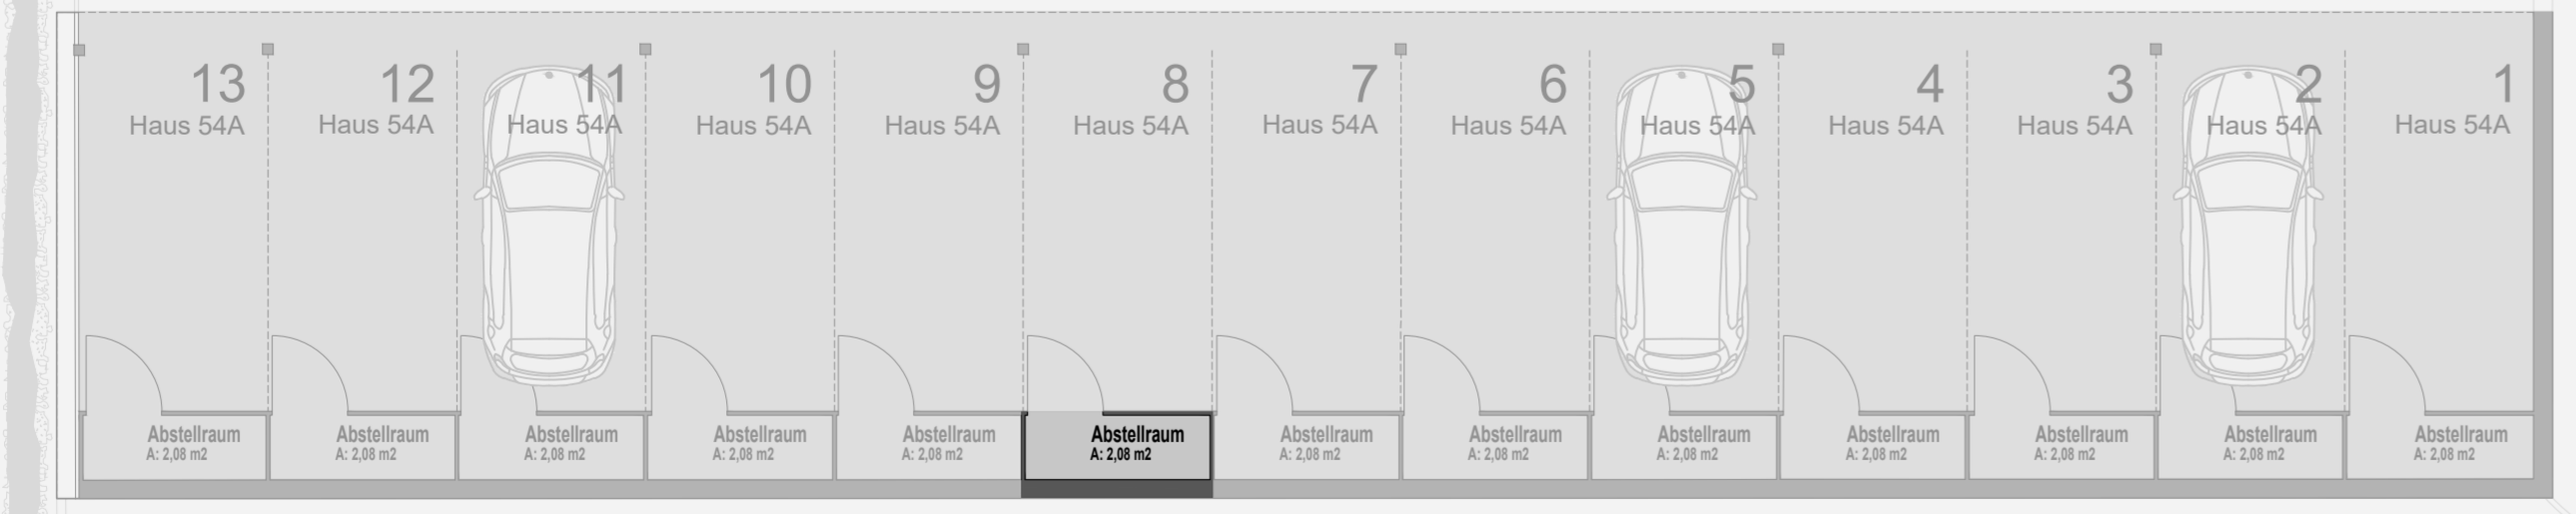

Stiftingtalstraße

Haus 54A
TOP 08
Obergeschoss

Wohnfläche	59,03 m ²
Abstellraum	2,08 m ²
Wohnnutzfläche	61,11 m²
Balkon	8,78 m ²
Gesamt Nutzfläche	69,89 m²

OBERGESCHOSS